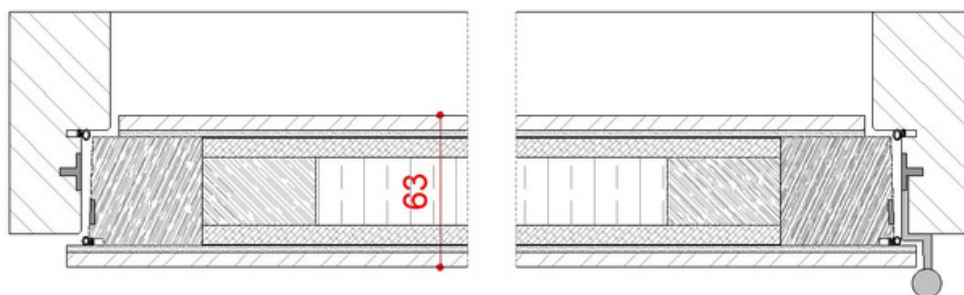

EI30/Rw 40dB manteluks - ET-0299-21 - "Tartuuks 6 ja 14"

Tule- ja helikindel siseuks on kasutamiseks köetavates töö- ja eluruumides.

Uks ei sobi kasutamiseks välistingimustes ja erinevate õhutemperatuuridega ruumide vahel.

- Ukselehe paksus 63mm, pinnaks on MDF plaat 6mm, sisu on HDF 3mm, OSB 8mm, Paroc Slab 150 LO, mänd 28x60mm, raam mänd 45x47mm
- Ukselehtede võimalikud katted on:
 - värvitud RAL, NCS värvikataloogide järgi
 - kaetud spooniga, mis võib olla peitsitud ja lakitud
 - kaetud laminaadiga
- Võimalikud lävepakud on:
 - tamm 27mm
 - langev lävi Planet FT
 - RST 27mm
- Leng on valmistatud mitmelamellisest sõrmtapitud liimpuidust, mis on värvitud või spoonitud
- Silikoontihendid lengis ja ukselehes, lisaks tuletõkketihendid vastavalt sertifikaadile
- Lukustus on vastavalt tellimusele
- Hinged on horisontaal- ja vertikaalsuunas reguleeritavad
- Paigaldamine – leng kinnitatakse seina kruvidega ning fikseeritakse montaaživahuga. Paigaldusvuugi katmiseks vajalikud piirdeliistud on võimalik lisaks tellida
- Hooldus – soovituslik on kontrollida ja hooldada ust vähemalt korra aastas: hingede õlitamine ning vajadusel puhastamine niiske lapiga. Peale pesemist tuleb uks kuivatada.