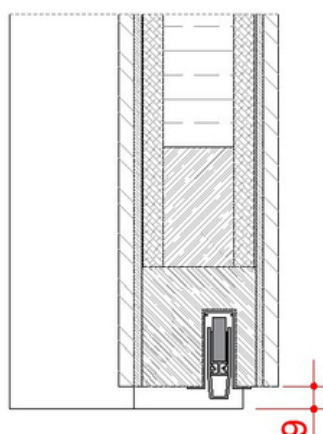

EI30/Rw 40dB manteluks - ET-0299-21 - "Tartuuks 6 ja 14"

Tule- ja helikindel siseuks on kasutamiseks köetavates töö- ja eluruumides.

Uks ei sobi kasutamiseks välistingimustes ja erinevate õhutemperatuuridega ruumide vahel.

- Ukselehe paksus 63mm, pinnaks on MDF plaat 6mm, sisu on HDF 3mm, OSB 8mm, Paroc Slab 150 LO, mänd 28x60mm, raam mänd 45x47mm
- Ukselehtede võimalikud katted on:
  - värvitud RAL, NCS värvikataloogide järgi
  - kaetud spooniga, mis võib olla peitsitud ja lakitud
  - kaetud laminaadiga
- Võimalikud lävepakud on:
  - tamm 27mm
  - langev lävi Planet FT
  - RST 27mm
- Leng on valmistatud mitmelamellisest sõrmtapitud liimpuidust, mis on värvitud või spoonitud
- Silikoontihendid lengis ja ukselehes, lisaks tuletõkketihendid vastavalt sertifikaadile
- Lukustus on vastavalt tellimusele
- Hinged on horisontaal- ja vertikaalsuunas reguleeritavad
- Paigaldamine – leng kinnitatakse seina kruvidega ning fikseeritakse montaaživahuga. Paigaldusvuugi katmiseks vajalikud piirdeliistud on võimalik lisaks tellida
- Hooldus – soovituslik on kontrollida ja hooldada ust vähemalt korra aastas: hingede õlitamine ning vajadusel puhastamine niiske lapiga. Peale pesemist tuleb uks kuivatada.

Planet FT