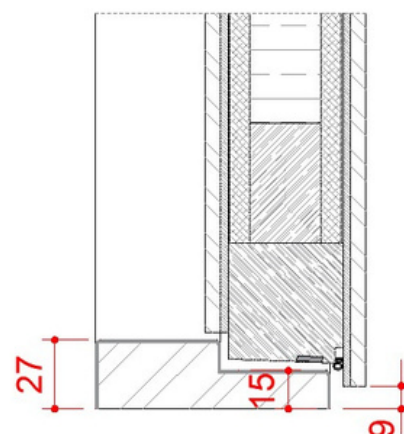

EI30/Rw 40dB manteluks - ET-0299-21 - "Tartuuks 6 ja 14"

Tule- ja helikindel siseuks on kasutamiseks köetavates töö- ja eluruumides.

Uks ei sobi kasutamiseks välistingimustes ja erinevate õhutemperatuuridega ruumide vahel.

- Ukselehe paksus 63mm, pinnaks on MDF plaat 6mm, sisu on HDF 3mm, OSB 8mm, Paroc Slab 150 LO, mänd 28x60mm, raam mänd 45x47mm
- Ukselehtede võimalikud katted on:
  - värvitud RAL, NCS värvikataloogide järgi
  - kaetud spooniga, mis võib olla peitsitud ja lakitud
  - kaetud laminaadiga
- Võimalikud lävepakud on:
  - tamm 27mm
  - langev lävi Planet FT
  - RST 27mm
- Leng on valmistatud mitmelamellisest sõrmtapitud liimpuidust, mis on värvitud või spoonitud
- Silikoontihendid lengis ja ukselehes, lisaks tuletõkketihendid vastavalt sertifikaadile
- Lukustus on vastavalt tellimusele
- Hinged on horisontaal- ja vertikaalsuunas reguleeritavad
- Paigaldamine – leng kinnitatakse seina kruvidega ning fikseeritakse montaaživahuga. Paigaldusvuugi katmiseks vajalikud piirdeliistud on võimalik lisaks tellida
- Hooldus – soovituslik on kontrollida ja hooldada ust vähemalt korra aastas: hingede õlitamine ning vajadusel puhastamine niiske lapiga. Peale pesemist tuleb uks kuivatada.

RST 27mm