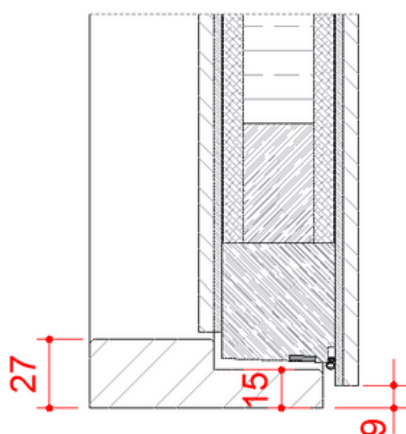

EI30/Rw 40dB manteluks - ET-0299-21 - "Tartuuks 6 ja 14"

Tule- ja helikindel siseuks on kasutamiseks köetavates töö- ja eluruumides.

Uks ei sobi kasutamiseks välistingimustes ja erinevate õhutemperatuuridega ruumide vahel.

- Ukselehe paksus 63mm, pinnaks on MDF plaat 6mm, sisu on HDF 3mm, OSB 8mm, Paroc Slab 150 LO, mänd 28x60mm, raam mänd 45x47mm
- Ukselehtede võimalikud katted on:
 - värvitud RAL, NCS värvikataloogide järgi
 - kaetud spooniga, mis võib olla peitsitud ja lakitud
 - kaetud laminaadiga
- Võimalikud lävepakud on:
 - tamm 27mm
 - langev lävi Planet FT
 - RST 27mm
- Leng on valmistatud mitmelamellisest sõrmtapitud liimpuidust, mis on värvitud või spoonitud
- Silikoontihendid lengis ja ukselehes, lisaks tuletõkketihendid vastavalt sertifikaadile
- Lukustus on vastavalt tellimusele
- Hinged on horisontaal- ja vertikaalsuunas reguleeritavad
- Paigaldamine – leng kinnitatakse seina kruvidega ning fikseeritakse montaaživahuga. Paigaldusvuugi katmiseks vajalikud piirdeliistud on võimalik lisaks tellida
- Hooldus – soovituslik on kontrollida ja hooldada ust vähemalt korra aastas: hingede õlitamine ning vajadusel puhastamine niiske lapiga. Peale pesemist tuleb uks kuivatada.